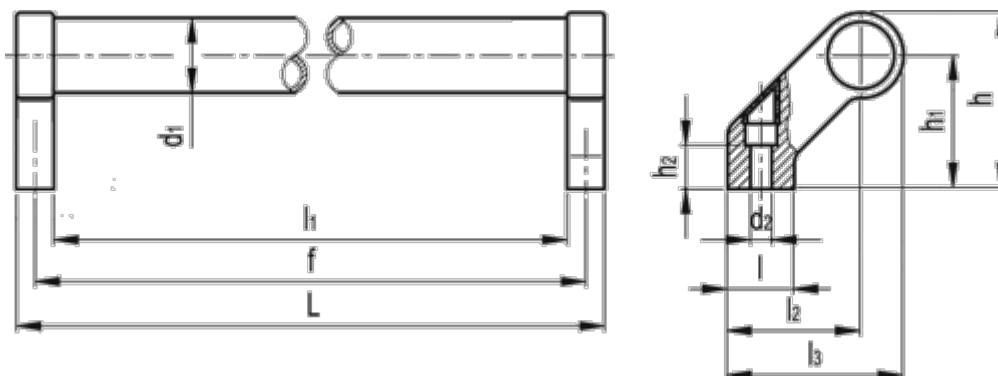

Varenummer: 20138500B  
Beskrivelse: E+G Rørgreb GN 333-28-500-B-SW

## Mål

d1	= 28	l2	= 50
d2	= 6.5	l3	= 66
f +/-0,5	= 500	Vægt (g)	= 535
h	= 66		
h1	= 50		
h2	= 17		
L	= 514		
l1	= 486		